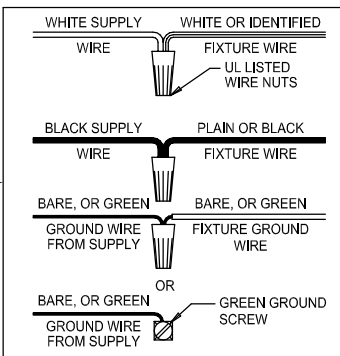

B, C, G & S
(NOT FURNISHED)
(NO INCLUIDA)
(NON FOURNIE)

DIAGRAM - A

- Adjust Arms, if required, as shown in diagram A.
- Ajuste los brazos, como necesario, según el diagrama A.
- Ajustez les branches, comme nécessaire, selon le diagramme A.

Instrucciones de ensamblaje e instalación

Precaución: Lea cuidadosamente las instrucciones y desconecte la electricidad del cortacircuitos principal antes de iniciar la instalación.

ADVERTENCIA - Si usa algún dispositivo especial de control con este aparato de luz, siga las instrucciones cuidadosamente para asegurar la completa conformidad con los requisitos N.E.C. Si existe alguna duda, contacte un electricista calificado.