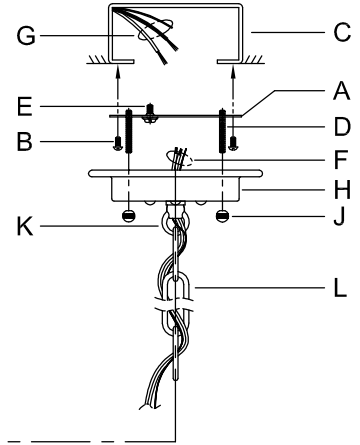

Assembly & Installation Instructions

CAUTION: Read instructions carefully and turn electricity off at main circuit breaker panel before beginning installation.

4690

WARNING - If any Special Control Devices are used with this Fixture, Follow the Instructions Carefully to assure full compliance with N.E.C. requirements. If there are any questions, contact a Qualified Electrical Contractor.

CAUTION - All glass is fragile, use care when handling Glass component(s) and or Lamp(s).

ASSEMBLY STEPS:

PASOS PARA ENSAMBLAR:

MODE D'ASSEMBLAGE:

1. D,E → A
2. B,A → C
3. M,N → O
4. L → M,K
5. F → L,K,H
6. F → G
7. H,J → D
8. Q,R → P
9. S → P

B, C, G & S
(NOT FURNISHED)
(NO INCLUIDA)
(NON FOURNIE)

DIAGRAM - A

- Adjust Arms, if required, as shown in diagram A.
- Ajuste los brazos, como necesario, según el diagrama A.
- Ajustez les branches, comme nécessaire, selon le diagramme A.

PRECAUCION - El vidrio es frágil; tenga cuidado al manipular el (los) elemento(s) de vidrio y/o la(s) bombilla(s).

Instructions d'Assemblage et Installation

Mise en garde: Lire les instructions avec soin et couper le courant au disjoncteur central avant de commencer l'installation.