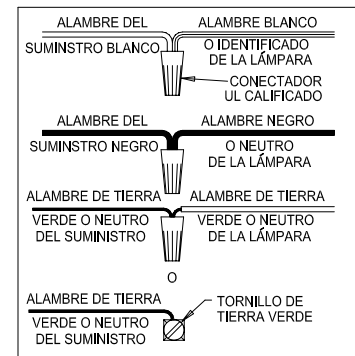

CAUTION: - All glass is fragile, use care when handling Lamp and Glass Shade.

FS:
PASOS PARA ENSAMBLAR:
MODE D'ASSEMBLAGE:

Q (Finger Tighten Only)
(i Ajuste Únicamente Con los Dedos!)
(Serrez Uniquement Avec Les Doigts!)

PRECAUCION: El vidrio es frágil; tenga cuidado al manipular la bombilla y la pantalla de vidrio.

Instructions d'Assemblage et Installation

Mise en garde: Lire les instructions avec soin et couper le courant au disjoncteur central avant de commencer l'installation