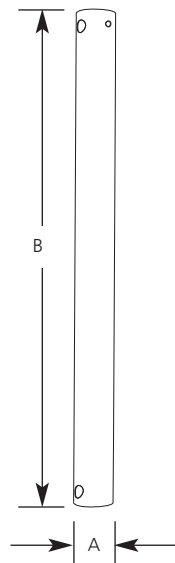

Catalog No.	Finish									Dimensions (Inches)	
	Platinum Mist	Brushed Nickel	Polished Brass	Golden Umber	White	Cobble- stone	Oxford Silver	Weathered Bronze	Burnished Chestnut	A	B
P2603	-04	-09	-10	-27	-30	-33	-44	-46	-86	3/4	12
P2604	-04	-09	-10	-27	-30	-33	-44	-46	-86	3/4	18
P2605	-04	-09	-10	-27	-30	-33	-44	-46	-86	3/4	24
P2606	-04	-09	-10	-27	-30	-33	-44	-46	-86	3/4	36
P2607	-04	-09	-10	-27	-30	-33	-44	-46	-86	3/4	48
P2608	-04	-09	-10	-27	-30	-33	-44	-46	-86	3/4	60
P2609	-04	-09	-10	-27	-30	-33	-44	-46	-86	3/4	72